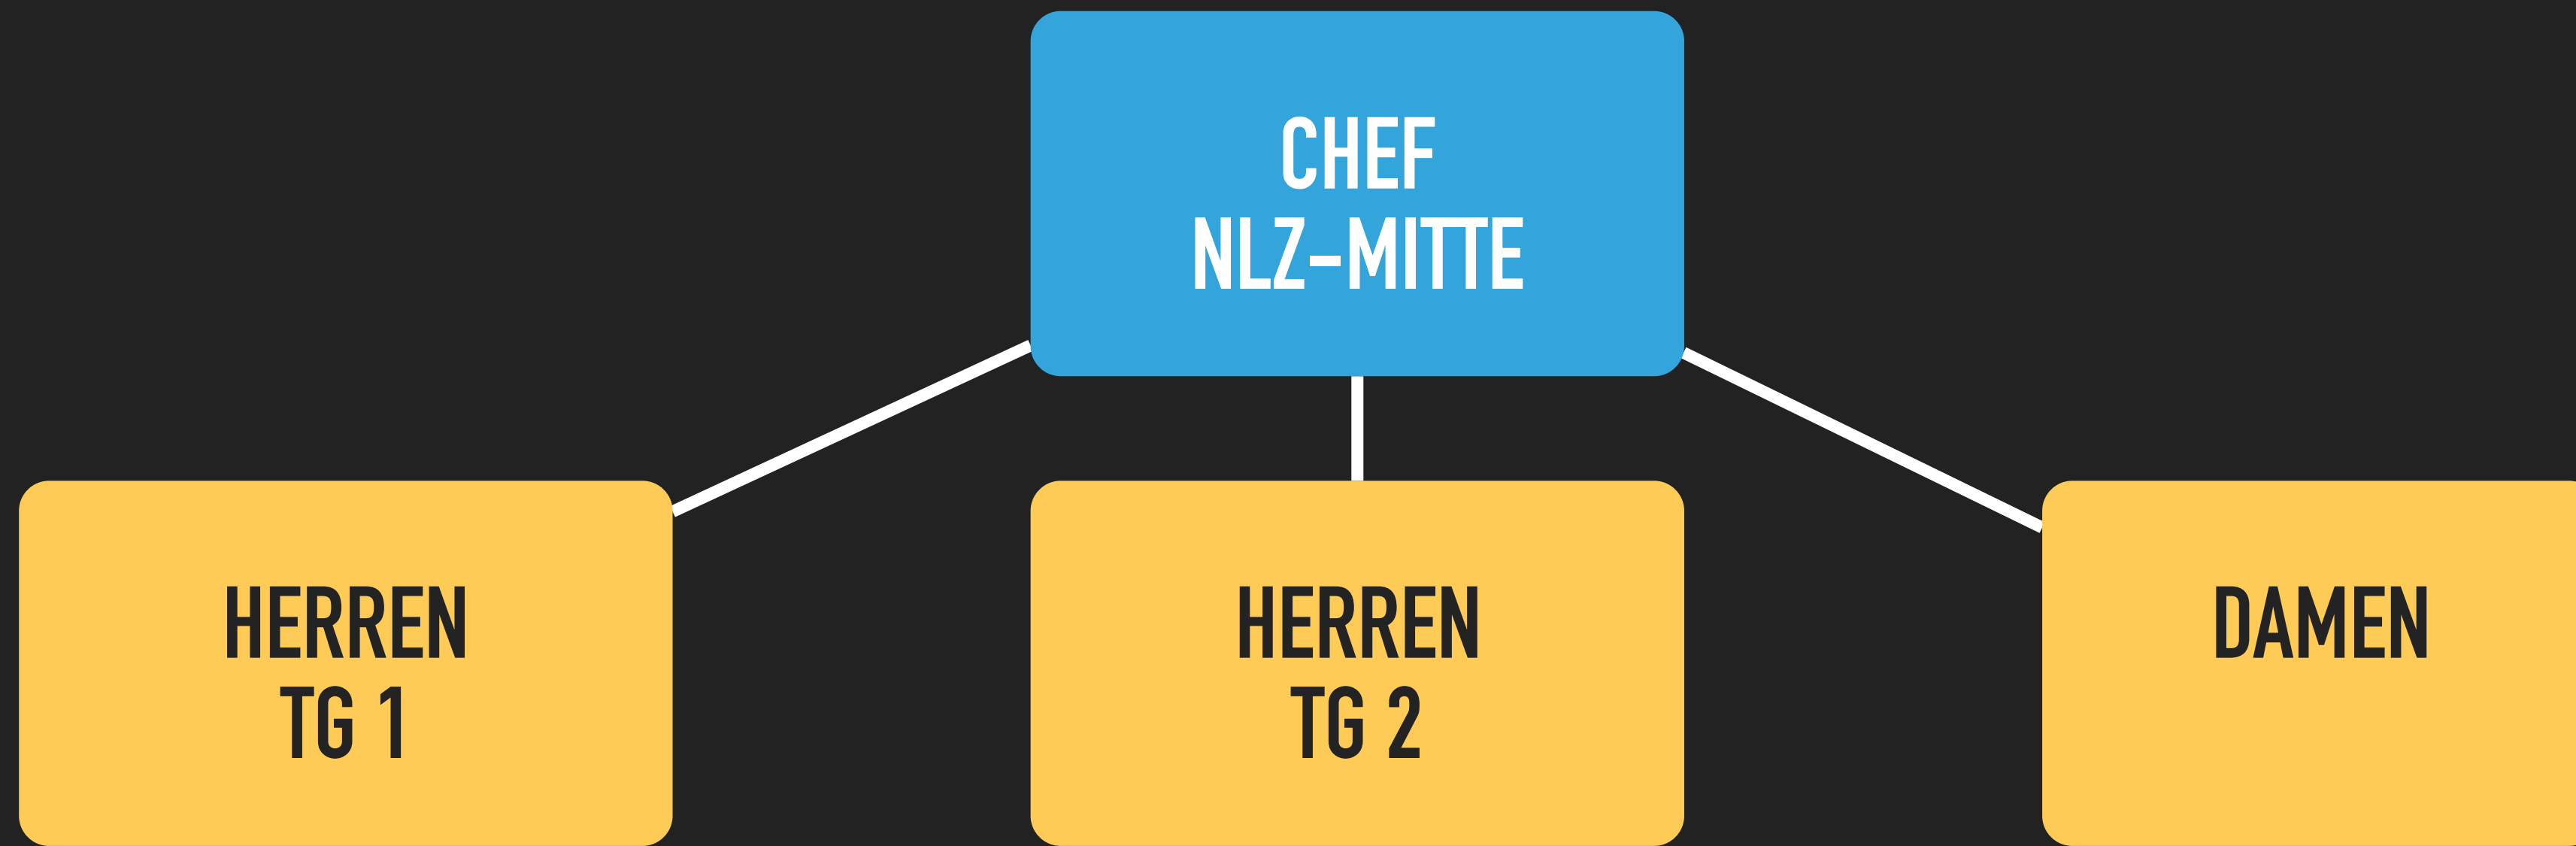

STRUKTUR NLZ-MITTE

Chef NLZ-Mitte

Res Gnos

Herren TG 1

Gerhard Greber
100%

Peter Bernet
50%

Silvan Epp
50%

Herren TG 2