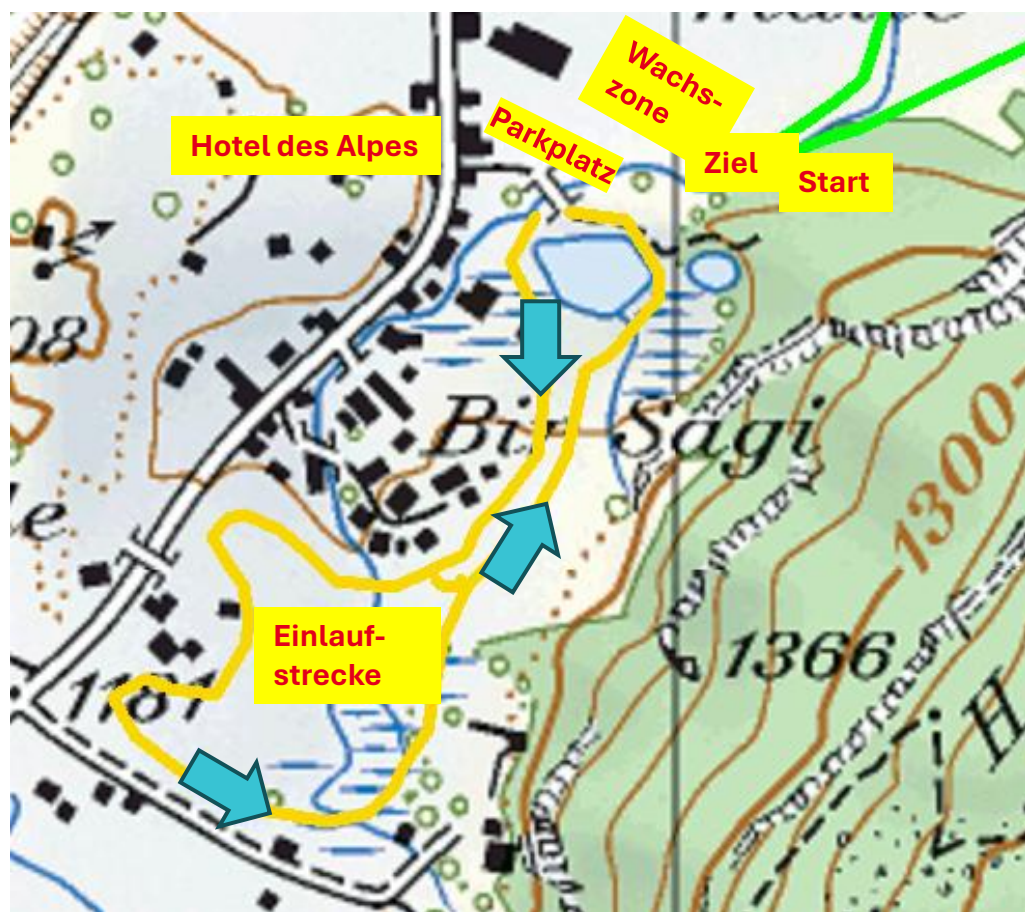

Ski-Test/Warmup

SWISSski+

U10 Mädchen	1x 2.0 km
U12 Mädchen	1x 3.0 km
U14 Mädchen	2x 2.0 km
U16 Mädchen	1x 3.0 / 1x 2.5 km

U10 Knaben	1x 2.0 km
U12 Knaben	1x 3.0 km
U14 Knaben	1x 3.0 / 1x 2.5 km
U16 Knaben	2x 3.0 / 1x 2.0 km

Main Partner

Premium Partner

RAIFFEISEN

helvetia

BKW