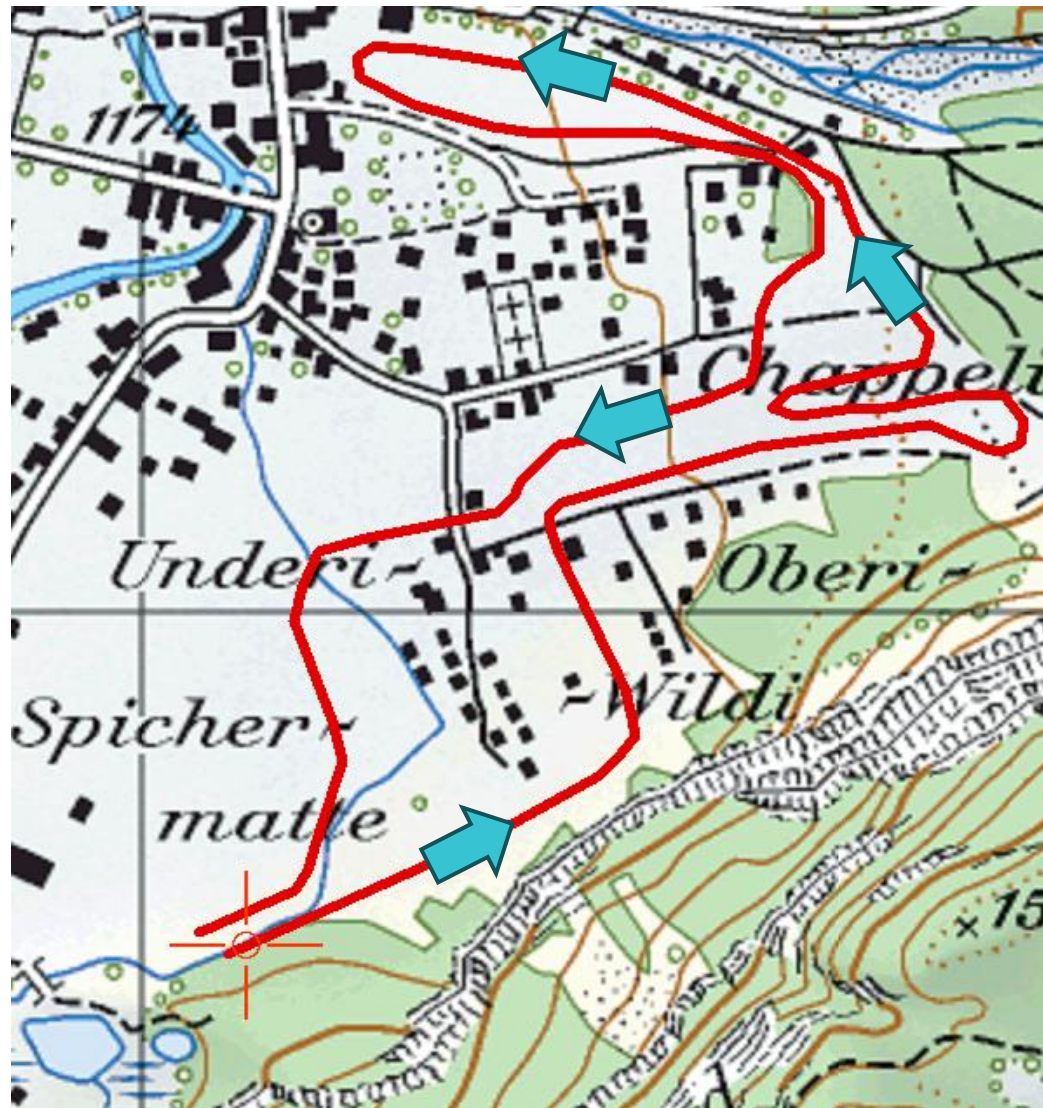

HNT Kandersteg Strecke 3.0km

	Runde
Distanz	3.0
Start/Ziel	1180
Höchster Punkt	1197
Tiefster Punkt	1176
Höchstanstieg (MC)	21
Gesamt- Steigung (TC)	42

SWISSski+

Main Partner

Premium Partner

RAIFFEISEN

helvetia

BKW