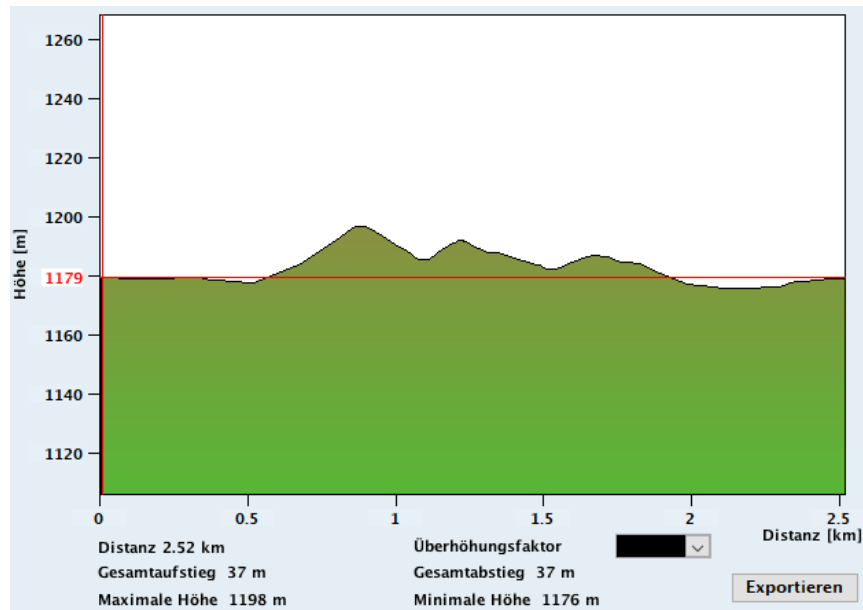

# HNT Kandersteg Strecke 2.0km

	Runde
Distanz	2.0
Start/Ziel	1180
Höchster Punkt	1197
Tiefster Punkt	1176
Höchstanstieg (MC)	21
Gesamt-Steigung (TC)	32

Main Partner

Premium Partner

# HNT Kandersteg Strecke 2.5km

	Runde
Distanz	2.5
Start/Ziel	1180
Höchster Punkt	1198
Tiefster Punkt	1176
Höchstanstieg (MC)	21
Gesamt- Steigung (TC)	37

SWISSski

Main Partner

Premium Partner

RAIFFEISEN

helvetia

# HNT Kandersteg Strecke 3.0km

	Runde
Distanz	3.0
Start/Ziel	1180
Höchster Punkt	1197
Tiefster Punkt	1176
Höchstanstieg (MC)	21
Gesamt- Steigung (TC)	42

SWISSski+

Main Partner

Premium Partner

RAIFFEISEN

helvetia