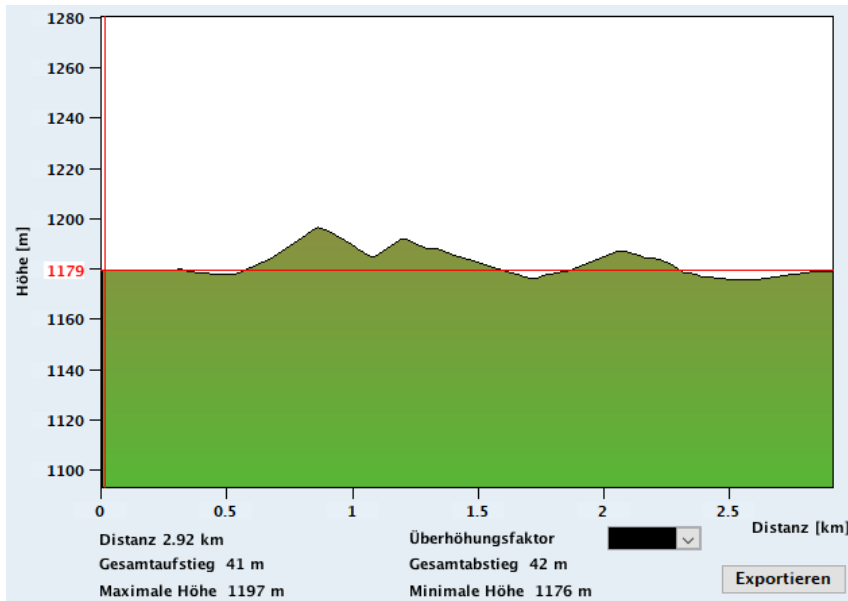

# HNT Kandersteg Strecke 2.0km

	Runde
Distanz	2.0
Start/Ziel	1180
Höchster Punkt	1197
Tiefster Punkt	1176
Höchstanstieg (MC)	21
Gesamt-Steigung (TC)	32

Main Partner

Premium Partner

# HNT Kandersteg Strecke 2.5km

	Runde
Distanz	2.5
Start/Ziel	1180
Höchster Punkt	1198
Tiefster Punkt	1176
Höchstanstieg (MC)	21
Gesamt- Steigung (TC)	37

SWISSski

Main Partner

Premium Partner

RAIFFEISEN

helvetia

# HNT Kandersteg Strecke 3.0km

	Runde
Distanz	3.0
Start/Ziel	1180
Höchster Punkt	1197
Tiefster Punkt	1176
Höchstanstieg (MC)	21
Gesamt- Steigung (TC)	42

SWISSski+

Main Partner

Premium Partner

RAIFFEISEN

helvetia