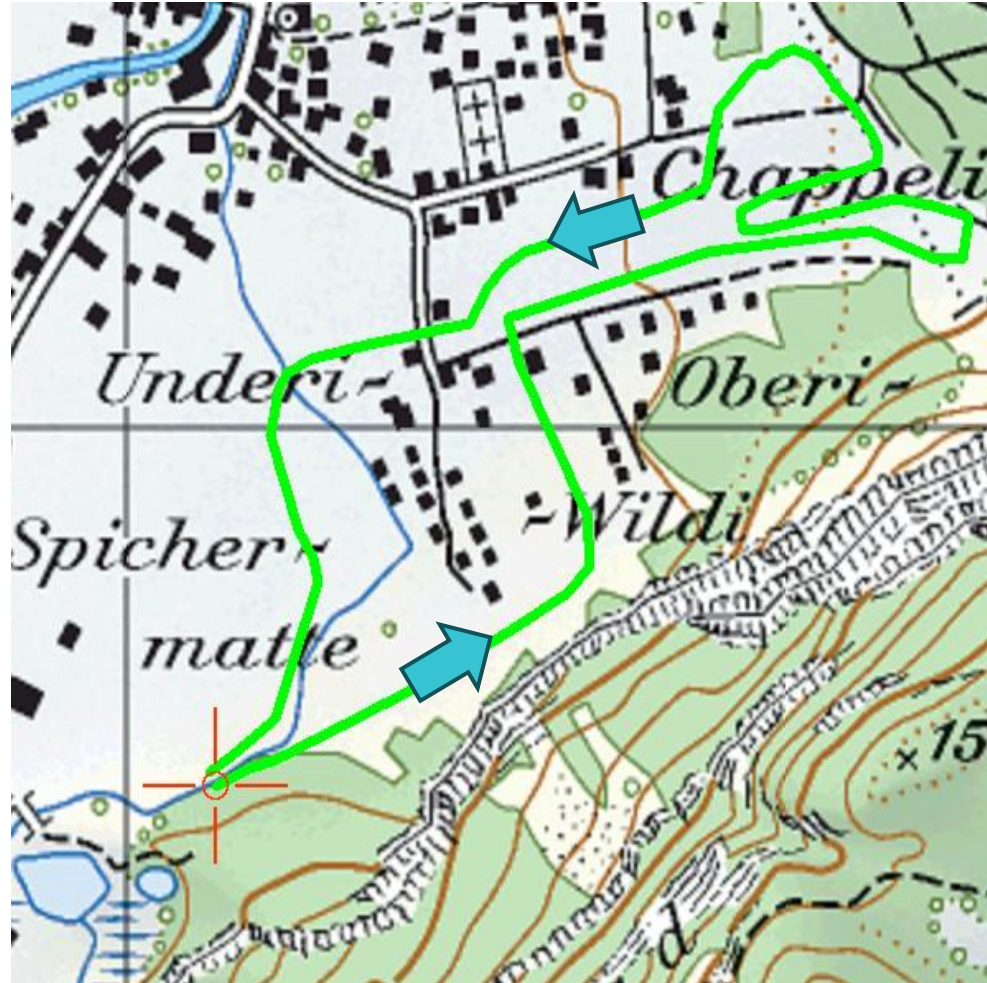

# HNT Kandersteg Strecke 2.0km

	Runde
Distanz	2.0
Start/Ziel	1180
Höchster Punkt	1197
Tiefster Punkt	1176
Höchstanstieg (MC)	21
Gesamt-Steigung (TC)	32

Main Partner

Premium Partner

# HNT Kandersteg Strecke 2.5km

	Runde
Distanz	2.5
Start/Ziel	1180
Höchster Punkt	1198
Tiefster Punkt	1176
Höchstanstieg (MC)	21
Gesamt- Steigung (TC)	37

SWISSski

Main Partner

Premium Partner

RAIFFEISEN

helvetia