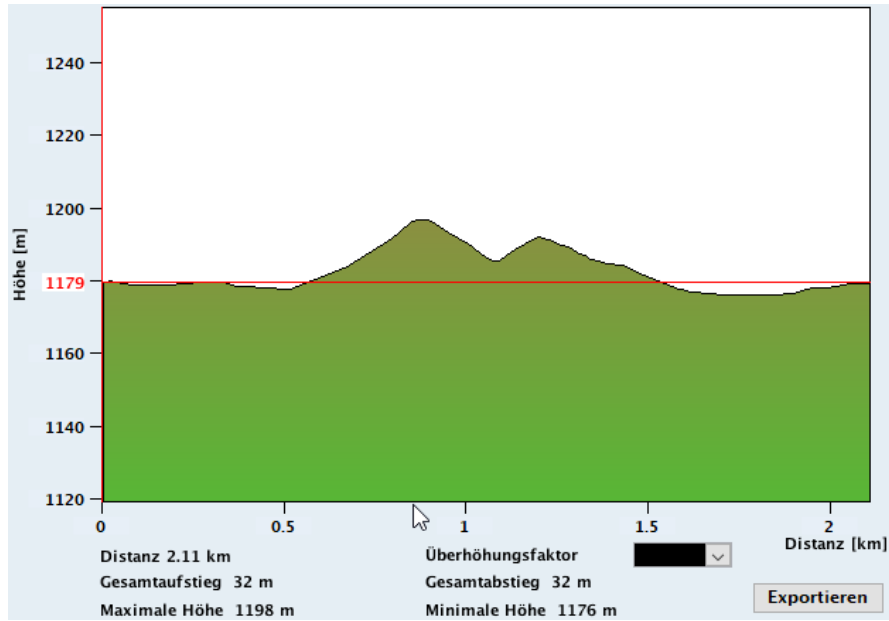

# HNT Kandersteg Strecke 2.0km

	Runde
Distanz	2.0
Start/Ziel	1180
Höchster Punkt	1197
Tiefster Punkt	1176
Höchstanstieg (MC)	21
Gesamt-Steigung (TC)	32

Main Partner

Premium Partner

# HNT Kandersteg Strecke 2.5km

	Runde
Distanz	2.5
Start/Ziel	1180
Höchster Punkt	1198
Tiefster Punkt	1176
Höchstanstieg (MC)	21
Gesamt- Steigung (TC)	37

SWISSski

Main Partner

Premium Partner

RAIFFEISEN

helvetia

# HNT Kandersteg Strecke 3.0km

	Runde
Distanz	3.0
Start/Ziel	1180
Höchster Punkt	1197
Tiefster Punkt	1176
Höchstanstieg (MC)	21
Gesamt- Steigung (TC)	42

SWISSski+

Main Partner

Premium Partner

RAIFFEISEN

helvetia