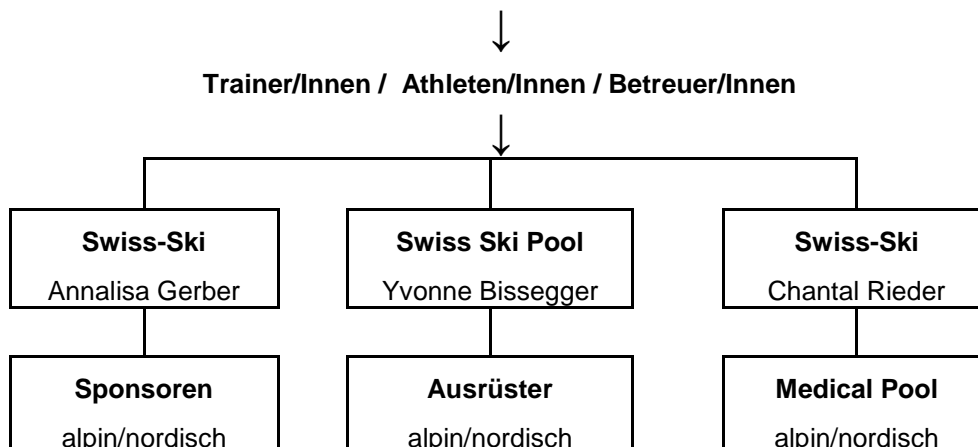

Ansprechpersonen

Marketing/Sponsoring

Swiss-Ski Tel. 031 950 61 11
Haus des Skisportes Fax 031 950 61 12
Worbstrasse 52
Postfach 252
CH - 3074 Muri bei Bern

Annalisa Gerber Tel. 031 950 61 22
Annalisa.Gerber@swiss-ski.ch

Caroline Kalberer Tel. 031 950 61 31
Caroline.Kalberer@swiss-ski.ch

Ausrüster alpin/nordisch

Swiss Ski Pool Tel. 031 950 61 29
Haus des Skisportes Fax 031 950 61 12
Worbstrasse 52
Postfach 252
CH - 3074 Muri bei Bern

Yvonne Bissegger
Yvonne.Bissegger@swiss-ski.ch

Medical Pool

Swiss-Ski Tel. 031 950 62 09
Haus des Skisportes Fax 031 950 61 12
Worbstrasse 52
Postfach 252
CH - 3074 Muri bei Bern

Chantal Rieder
chantal.rieder@swiss-ski.ch

Um eine optimale Zusammenarbeit zwischen Sponsoren, Ausrüstern und Swiss Ski sicherzustellen, müssen Kontakte zu unseren Partnern gemäss untenstehendem Schema über Swiss-Ski und Swiss Ski Pool abgewickelt werden.

Kontaktweg