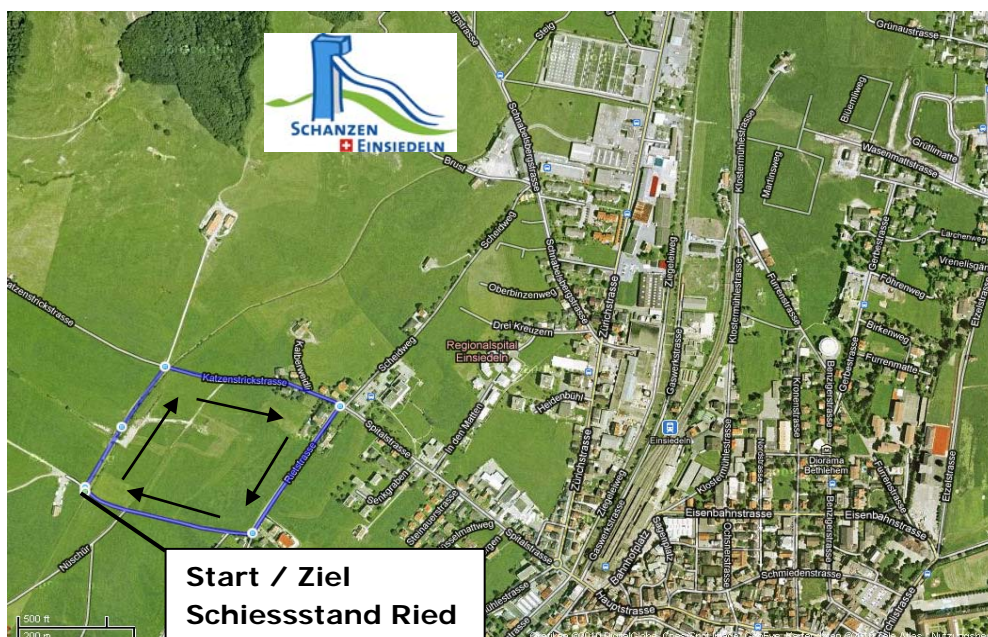

- 14:45 Start zum Inlinelauf U 16 SM NK beim Schiessstand
Ried
- 20.00 Siegerehrung U 16 SM Nord. Kombination in der
Kaffeestube

Versicherung

Versicherung ist Sache der Teilnehmer. Der Veranstalter übernimmt keine Haftung für Unfälle von Teilnehmern.