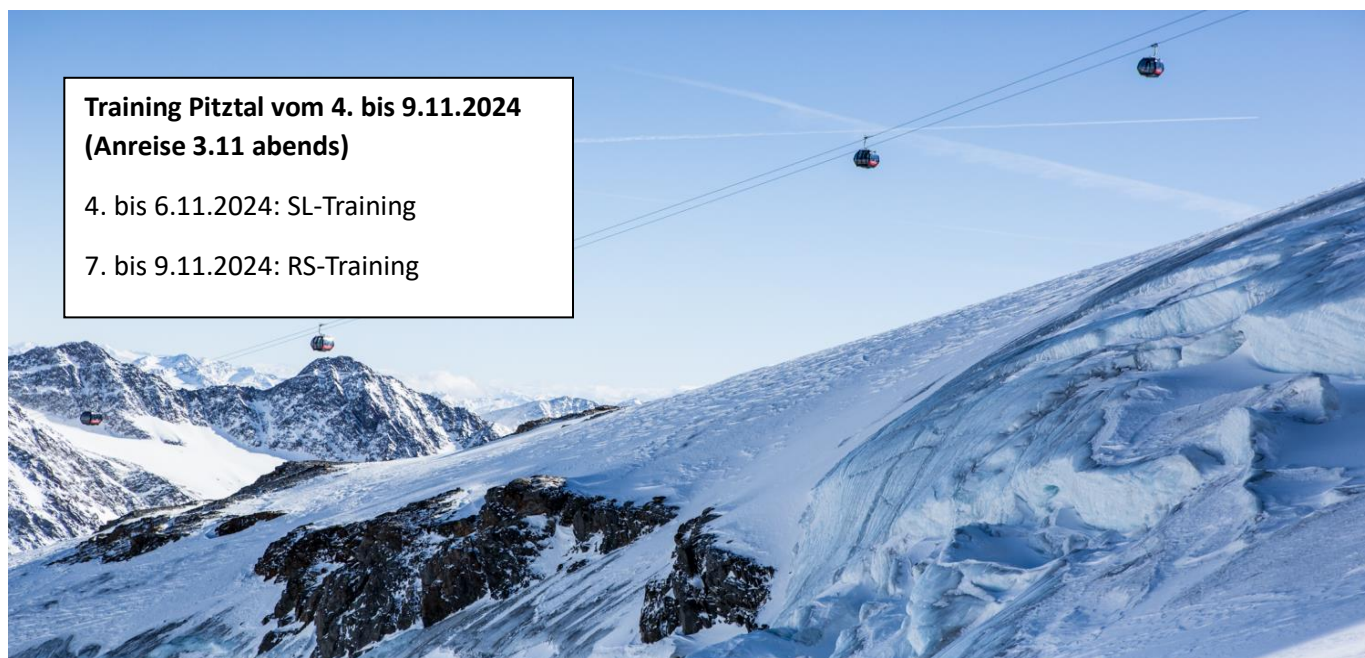

Masters Training 2024 vom 4. bis 9. November 2024

Masters Training 2024 du 4 au 9 novembre 2024

**Training Pitztal vom 4. bis 9.11.2024
(Anreise 3.11 abends)**

4. bis 6.11.2024: SL-Training

7. bis 9.11.2024: RS-Training